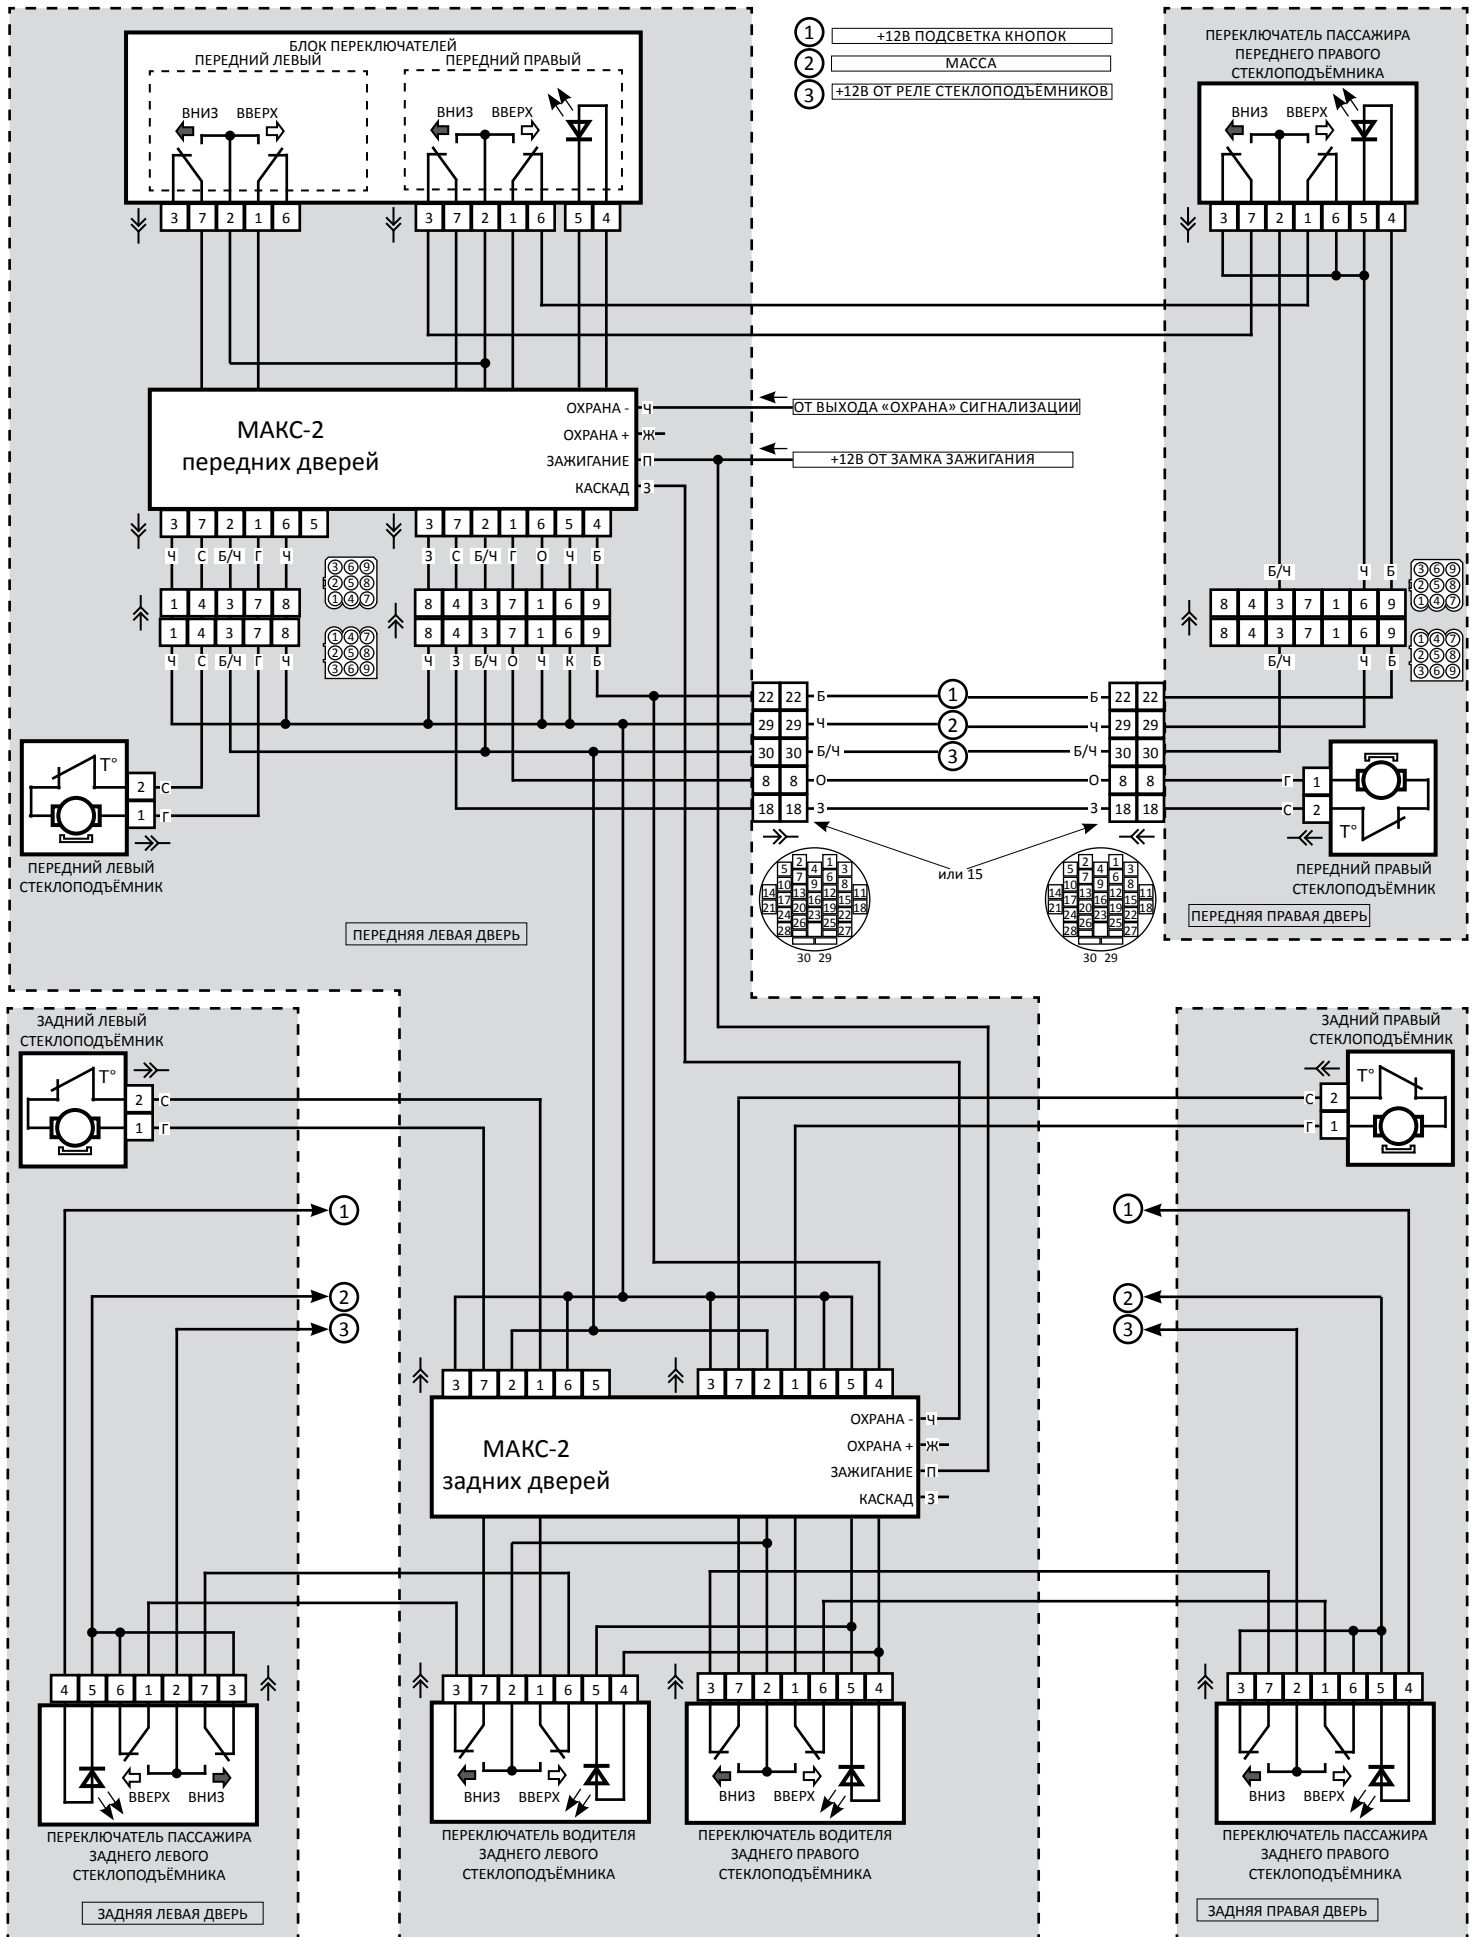

СХЕМА ПОДКЛЮЧЕНИЯ ДВУХ МАКС-2 НА 4 СТЕКЛОПОДЪЁМНИКА В LADA KALINA (1117, 1118, 1119)

ЦВЕТ ПРОВОДОВ: Ч - ЧЁРНЫЙ, Ж - ЖЁЛТЫЙ, П - ПУРПУРНЫЙ, З - ЗЕЛЁНЫЙ, С - СЕРЫЙ, Г - ГОЛУБОЙ, О - ОРАНЖЕВЫЙ, Б/Ч - БЕЛЫЙ С ЧЁРНОЙ ПОЛОСОЙ